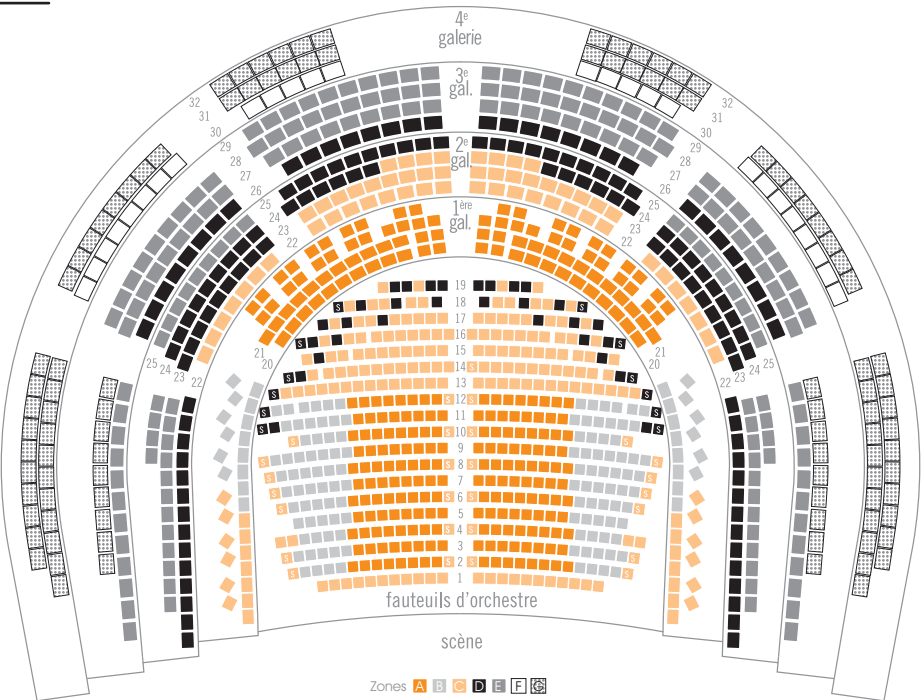

STRASBOURG OPÉRA
 19 place Broglie - BP 80320
 67008 Strasbourg cedex
 +33 (0)3 88 75 48 00

TARIF SPÉCIAL

Zone A	90€
Zone B	85€
Zone C	80€
Zone D	58€
Zone E	35€
Zone F	18€
Zone G	15€

La Bohème

TARIF 1

Zone A	85€
Zone B	80€
Zone C	75€
Zone D	53€
Zone E	30€
Zone F	14€
Zone G	12€

La Nuit de Gutenberg
 Die Fledermaus*
 Kat'a Kabanova
 Les Huguenots
 Farnace
 Der Rosenkavalier

TARIF 2

Zone A	48€
Zone B	44€
Zone C	38€
Zone D	30€
Zone E	18€
Zone F	14€
Zone G	12€

L'Occasionne fa il ladro
 Coppélia
 Récitals

TARIF 3

Zone A	38€
Zone B	32€
Zone C	28€
Zone D	24€
Zone E	18€
Zone F	14€
Zone G	12€

Opus Corpus
 Let's dance!

CONCERTS APÉRITIFS

Plein tarif	11€
Tarif jeunes	5€

TARIF SPECTACLE PRÉSENTÉ À L'ILLIADÉ

Plein tarif	20€
Tarif réduit ¹	14€
Tarif jeunes	6€
Carte Culture / Atout Voir	5,50€