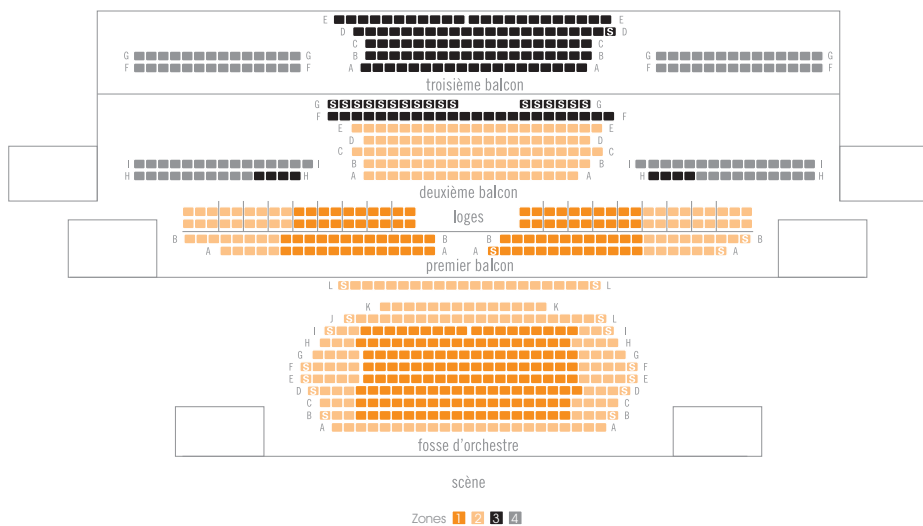

MULHOUSE LA FILATURE

20 allée Nathan-Katz
68090 Mulhouse cedex
+33(0)89 36 28 28

TARIF SPÉCIAL

Zone 1	80€
Zone 2	63€
Zone 3	43€

TARIF 1

Zone 1	74€
Zone 2	58€
Zone 3	38€

TARIF 2

Zone 1	48€
Zone 2	36€
Zone 3	22€

TARIF 3

Zone 1	32€
Zone 2	22€
Zone 3	14€

La Bohème

La Nuit de Gutenberg
Kat'a Kabanova
Les Huguenots
Der Rosenkavalier

Coppélia

Let's dance!

MULHOUSE THÉÂTRE DE LA SINNE

39 rue de la Sinne - BP 10020

68948 Mulhouse cedex 9

+33(0)3 89 33 78 01

TARIF 1

Zone 1	74€
Zone 2	58€
Zone 3	38€
Zone 4	12€

Die Fledermaus
Farnace

TARIF 2

Zone 1	48€
Zone 2	36€
Zone 3	22€
Zone 4	12€

L'Occasione fa il ladro

TARIF 3

Zone 1	32€
Zone 2	22€
Zone 3	14€
Zone 4	10€

Opus Corpus

TARIF 4

Zone 1	25€
Zone 2	20€
Zone 3	12€
Zone 4	10€

Le Chat botté

TARIF UNIQUE

Plein tarif	20€
Tarif réduit ¹	14€
Tarif jeunes	6€
Carte Culture	5,50€