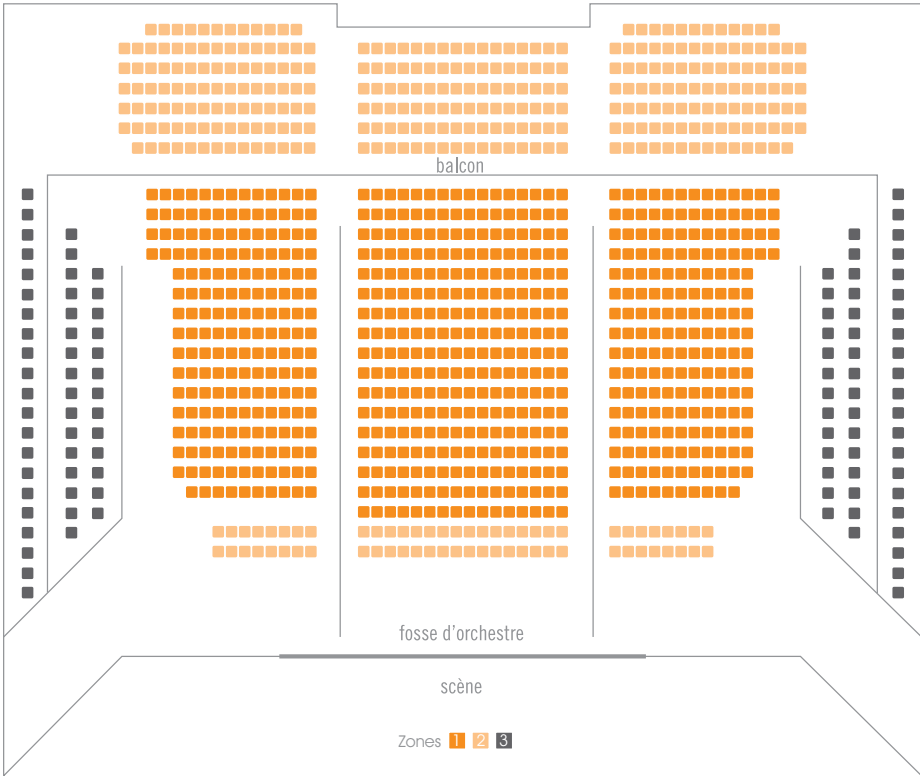

MULHOUSE LA FILATURE

20 allée Nathan-Katz
68090 Mulhouse cedex
+33(0)89 36 28 28

TARIF SPÉCIAL

Zone 1	80€
Zone 2	63€
Zone 3	43€

TARIF 1

Zone 1	74€
Zone 2	58€
Zone 3	38€

TARIF 2

Zone 1	48€
Zone 2	36€
Zone 3	22€

TARIF 3

Zone 1	32€
Zone 2	22€
Zone 3	14€

La Bohème

La Nuit de Gutenberg
Kat'a Kabanova
Les Huguenots
Der Rosenkavalier

Coppélia

Let's dance!

MULHOUSE THÉÂTRE DE LA SINNE

39 rue de la Sinne - BP 10020

68948 Mulhouse cedex 9

+33(0)3 89 33 78 01

TARIF 1

Zone 1	74€
Zone 2	58€
Zone 3	38€
Zone 4	12€

Die Fledermaus
Farnace

TARIF 2

Zone 1	48€
Zone 2	36€
Zone 3	22€
Zone 4	12€

L'Occasione fa il ladro

TARIF 3

Zone 1	32€
Zone 2	22€
Zone 3	14€
Zone 4	10€

Opus Corpus

TARIF 4

Zone 1	25€
Zone 2	20€
Zone 3	12€
Zone 4	10€

Le Chat botté

TARIF UNIQUE

Plein tarif	20€
Tarif réduit ¹	14€
Tarif jeunes	6€
Carte Culture	5,50€