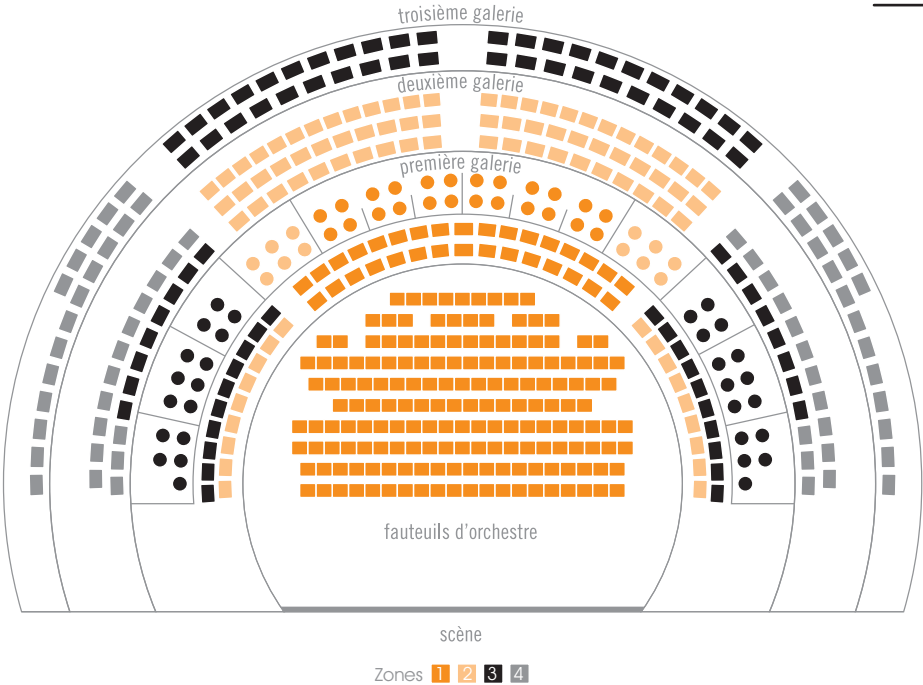

COLMAR THÉÂTRE MUNICIPAL

3 rue des Unterlinden

68000 Colmar

+33 (0)3 89 20 29 02

Zones 1 2 3 4

TARIF 1

Zone 1	74€
Zone 2	58€
Zone 3	38€
Zone 4	12€

Die Fledermaus

TARIF 2

Zone 1	48€
Zone 2	36€
Zone 3	22€
Zone 4	12€

L'Occasionne fa il ladro

TARIF 3

Zone 1	32€
Zone 2	22€
Zone 3	14€
Zone 4	10€

Let's dance!
Coppélia

TARIF 4

Zone 1	25€
Zone 2	20€
Zone 3	12€
Zone 4	10€

Le Chat botté

CONCERTS APÉRITIFS

Plein tarif	11€
Tarif abonnés OnR	5,50€
Tarif jeunes	5€