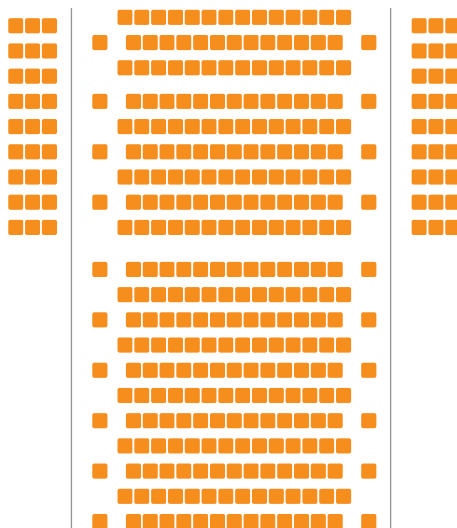

TARIF 2

Zone 1	48€
Zone 2	36€
Zone 3	22€
Zone 4	12€

L'Occasionne fa il ladro

TARIF 3

Zone 1	32€
Zone 2	22€
Zone 3	14€
Zone 4	10€

Let's dance!  
Coppélia

TARIF 4

Zone 1	25€
Zone 2	20€
Zone 3	12€
Zone 4	10€

---

---

scène

**TARIF SPECTACLE PRÉSENTÉ À LA MANUFACTURE**

en vente au TMC

Plein tarif 20€

Tarif réduit<sup>1</sup> 14€

Tarif jeunes 6€